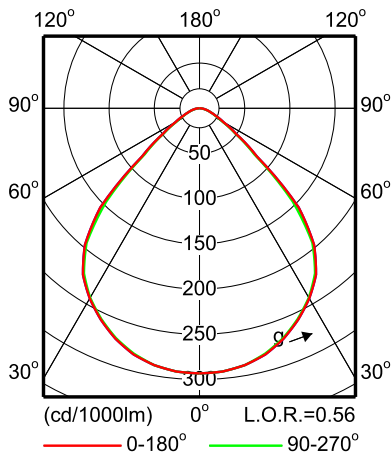

Фотометрические данные

TBS760 2xTL5-28W HFP PC-MLO