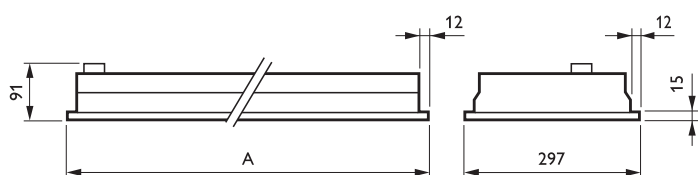

Чертеж размеров

TBN760/770 TBS760/770 2, 3 x

Product	A (Min)	A (Norm)	A (Max)
TBS760 2x28W/840 HFP PC-MLO SC		1197	

Аксессуары

ZBS300 SMB (4PCS)

Набор монтажных скоб для встраивания светильника в подвесной потолок со скрытым профилем