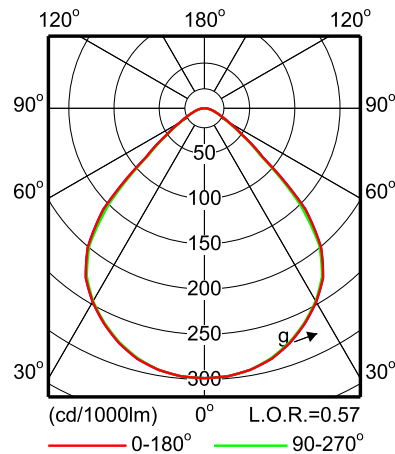

TBS760 4xTL5-14W HFP PC-MLO

Сравните таблицы

Код заказа	Код семейства продукции	Число ламп	Код лампового семейства	Мощность лампы	Цветовой код лампы	Аварийное освещение	Напряжение питания	IP код	ПРА	Комплект с лампой	Оптический элемент
746821 00	TBS760	2	TL5	28	840	No	220-240	IP40	HFP	K	No
746869 00	TBS760	4	TL5	14	840	No	220-240	IP40	HFP	K	No
598147 99	ZBS300	-	-	-	-	-	-	-	-	-	-

Сравните таблицы

Код заказа	Код семейства продукции	Класс безопасности	Блок управления освещением	Защитная метка	Тест с раскленной проволокой	оптический плафон	Маркировка стран ЕС	Маркировка по ENEC
746821 00	TBS760	CLI	No	F	850/5	PC-MLO	CE	ENEC
746869 00	TBS760	CLI	No	F	850/5	PC-MLO	CE	ENEC
598147 99	ZBS300	-	-	-	-	-	-	-

© 2011 Koninklijke Philips Electronics N.V.
Все права защищены

Спецификации могут меняться без предупреждения. Торговые марки являются собственностью Koninklijke Philips Electronics N.V. или их соответствующих владельцев

www.philips.com/lighting

2011, Январь 23
Данные для изменения